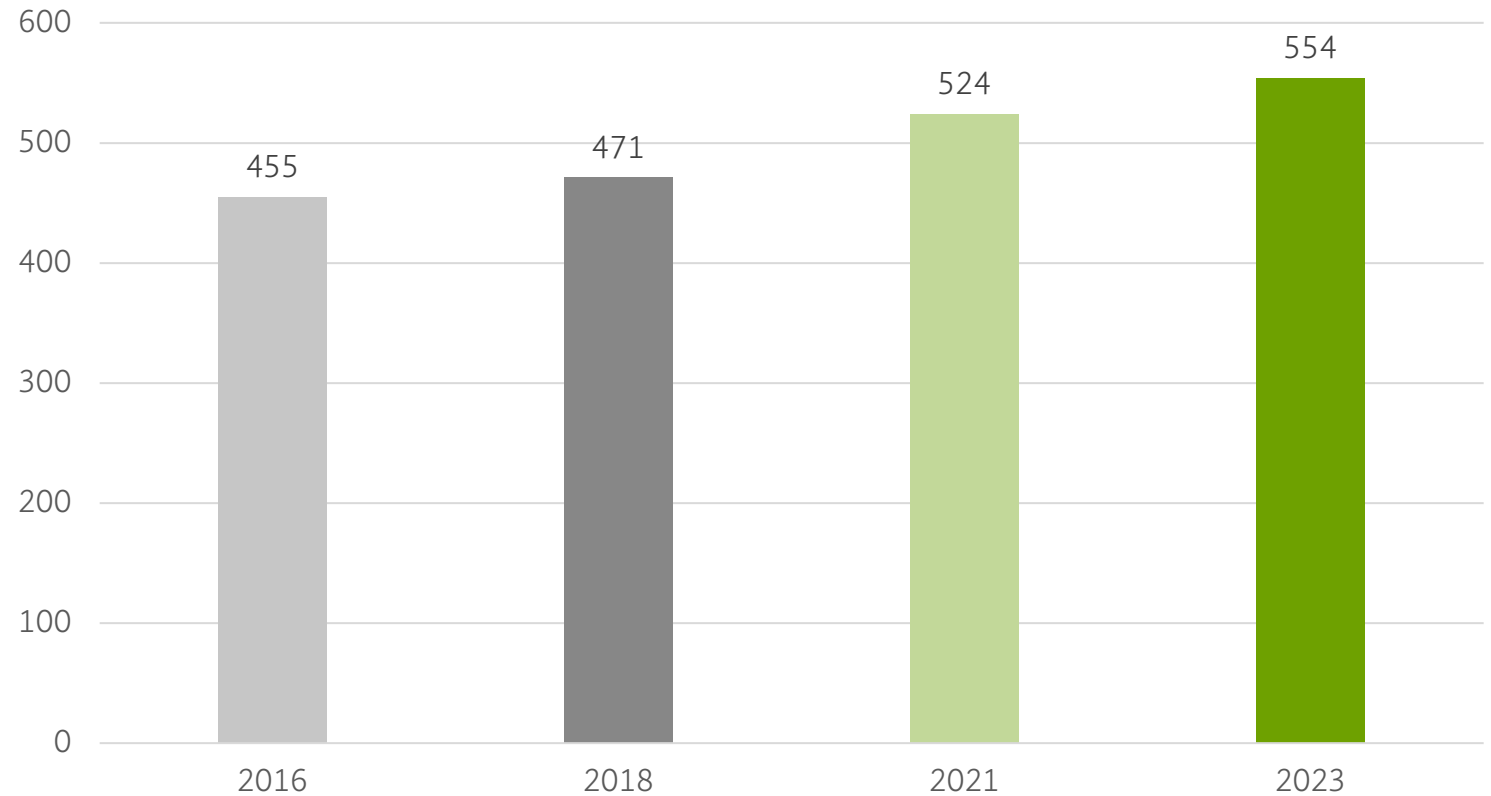

Prof. Dr. Ingo Froböse

Sitzzeiten in Minuten (DKV-Report 2023)