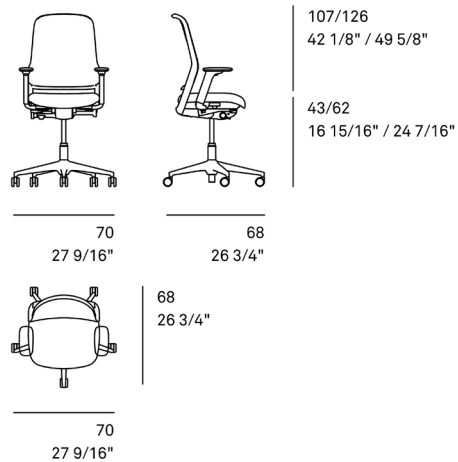

Wilkhahn

ME 165/72 – Polsterrücken mit ESP-Funktion

Die ESP-Version eignet sich hervorragend zur Förderung der Steh-Sitzdynamik an höhenverstellbaren Tischen. Der vorderseitig gepolsterte Rückenrahmen vermittelt zudem Volumen und Hochwertigkeit.