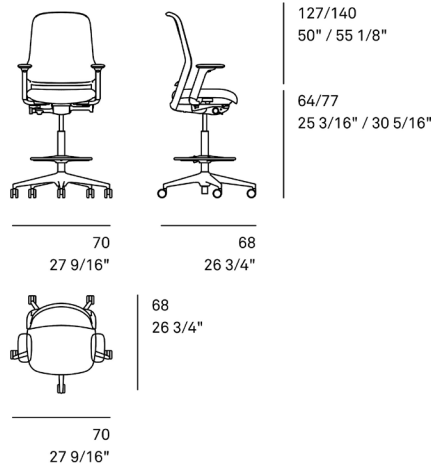

Wilkhahn

ME 165/1 – Counterstuhl mit Polsterrücken

Als dritte Standardhöhe ist der ME auch als Counterstuhl zu haben – auch hiervormittelt der vorderseitig gepolsterte Rückenrahmen zudem mehr Volumen und Hochwertigkeit.