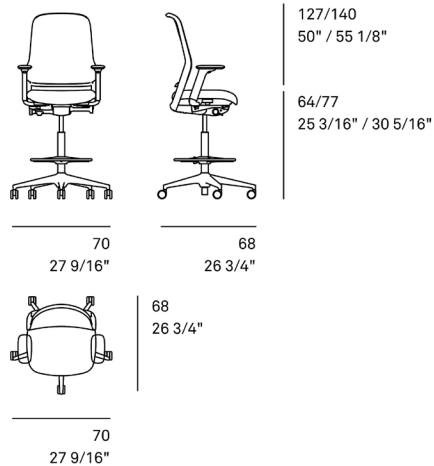

Wilkhahn

ME 164/1 – Counterstuhl mit Netzurücken

Als dritte Standardhöhe ist der ME auch als Counterstuhl zu haben – sei es für Thekenarbeitsplätze oder an Stehtischen im Projektbüro für die Kommunikation auf Augenhöhe.