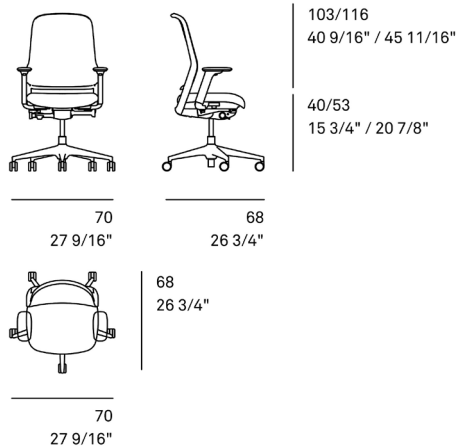

Wilkhahn

ME 164/7 - Netzurücken

ME verbindet durch den bespannten Rückenrahmen Ästhetik mit hohem Komfort. Die flexible Netzurückenlehne sorgt für optimale Belüftung und ermöglicht ergonomische Bewegungsfreiheit.