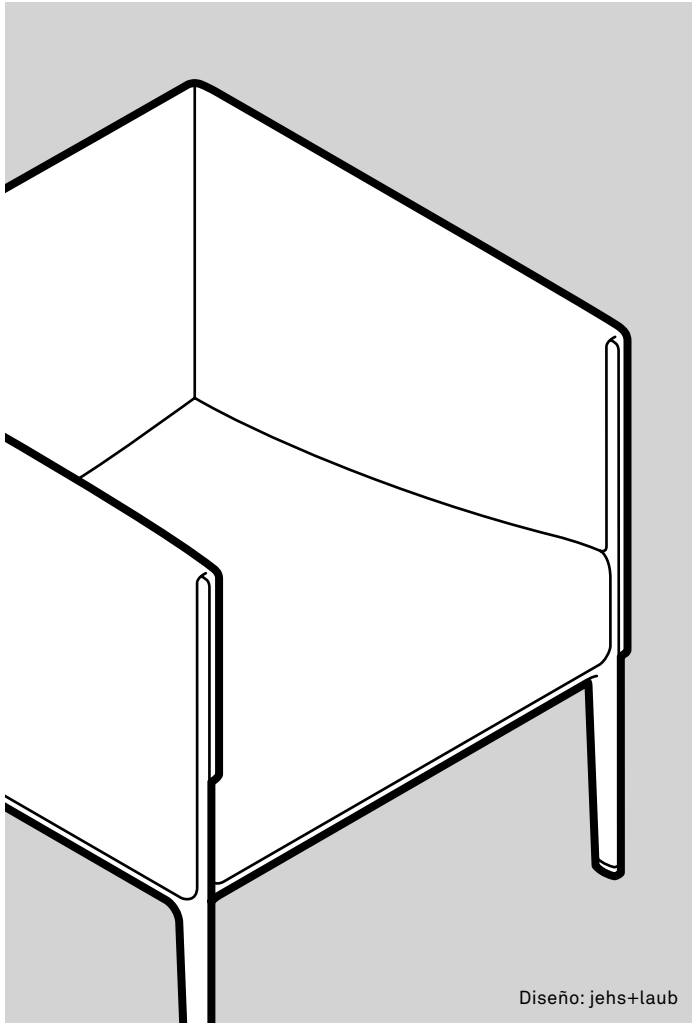

Asienta. Programa 860. Características técnicas.

Wilkhahn

Función

Butacas, sofás y banquetas tapizados y mesas a juego para su uso en áreas informales de comunicación y espera como, por ejemplo, en vestíbulos representativos, en despachos de dirección, en clubes exclusivos o en zonas residenciales.

Butacas, sofás, banquetas

Armazón

Patas de fundición de aluminio inyectado, pintadas en color blanco o negro, cromadas o pulidas en cromo mate. Marco de perfil de aluminio extrusionado similar al diseño de las patas. Deslizantes negros universales de material plástico para todos los tipos de suelo.

Asiento y respaldo

El bastidor del asiento es de madera contrachapada y de madera maciza (haya/abedul) cubierto de muelles. Las partes traseras y laterales son de contrachapado de madera de abedul con el borde superior flexible, cubiertas con amplias inserciones de espuma y a su vez con un tejido elástico. Los cojines de los asientos y los laterales son de espuma con una sección adicional de guata.

Mesas

Armazón

Patas de fundición de aluminio inyectado, pintadas en color blanco o negro, cromadas o pulidas en cromo mate. Marco de perfil de aluminio extrusionado similar al diseño de las patas.

Tableros

Tablero aglomerado (tableros de fibra de densidad media) de 25 mm o de vidrio de una sola hoja (TSG), (templado de seguridad), de 10 mm de espesor. Los tableros se encajan a ras en el marco de la mesa.

Grupo de tableros 2 – Chapeado

Grosor de tablero 25 mm

Variante 1:

Chapeado de haya, roble, o fresno según muestrario de maderas de Wilkhahn. Canto de madera a juego con el chapeado.

Variante 2:

Chapeado de arce, nogal u olmo según muestrario de maderas de Wilkhahn. Canto de madera a juego con el chapeado. Poros cerrados: el chapeado de arce y haya se caracteriza por vetas pronunciadas dentro de los límites definidos.

Grupo de tableros 11 – Vidrio

Espesor de tablero de vidrio de una sola hoja TSG (Vidrio de seguridad templado) de 10 mm en color opaco blanco o negro. Cantos pulidos.

Normas

Las butacas, sofás y banquetas del programa Asienta cumplen las normas DIN EN 16139-L1 y ANSI/BIFMA X 5.4.