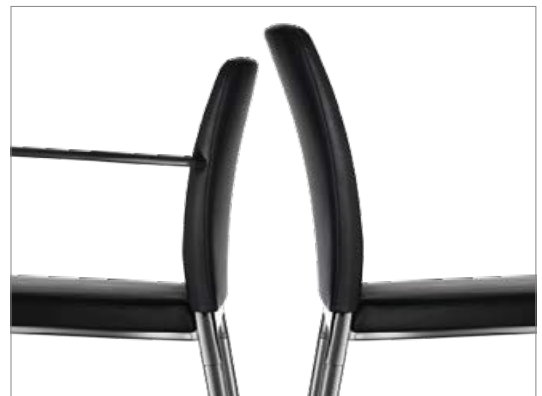

Ceno está disponible con respaldo de altura media y alto.

Para más información: www.wilkhahn.com

Seguridad y sostenibilidad de los productos: certificados, estándares, premios. Visite la página web de Wilkhahn para más información.

DIN EN 16139-L1
DIN EN 1022
ANSI/BIFMA X 5.1