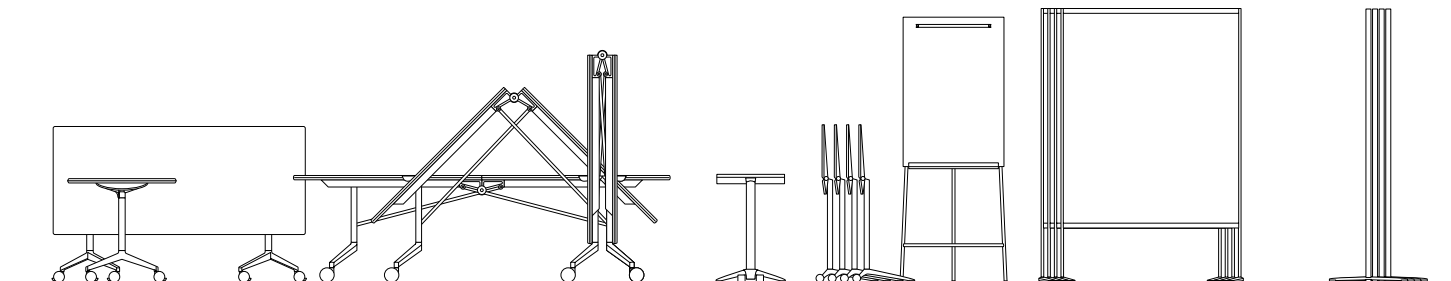

Informations complémentaires disponibles sur : www.wilkhahn.com

Certifications, normes et affiliations relatives à la sécurité des produits et à leur profil environnemental : des informations complémentaires sont disponibles en ligne sur le site Wilkhahn.