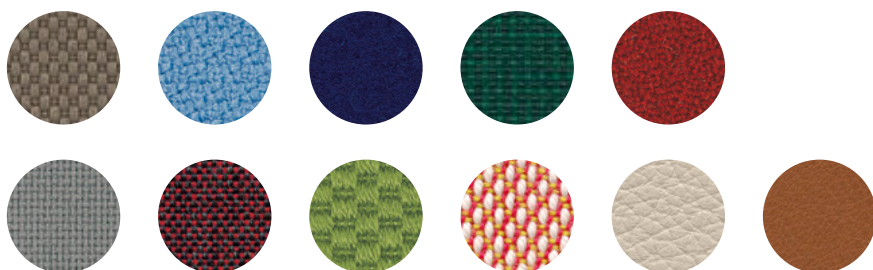

Wilkhahn

Pep

La atractiva forma de la coquilla curvada y totalmente acolchada invita a sentarse.

Pep

Programa 227. Diseño: Wilkhahn

La silla giratoria tapizada Pep combina un diseño refrescantemente simple con una comodidad excepcional y no se vería fuera de lugar en el hogar. La única coquilla de asiento y respaldo, fabricada en madera contrachapada moldeada, está totalmente acolchada, recubierta por todos los lados y cuenta con una guata adicional en su interior. Combinada con su elegante base de cuatro estrellas de fundición de aluminio inyectado, la silla parece compacta pero aún así ligera. Los apoyabrazos opcionales de poliamida negra son cómodos. Opcionalmente con deslizantes y ruedas, con o sin apoyabrazos, Pep es una opción igualmente buena para áreas de atención al cliente y espacios de reunión, o mesas de comedor y escritorios en casa.

227/33

Silla giratoria de conferencia y visita
con deslizantes

■ 80 ■ 60 ■ 53 ■ 46

227/33

Silla giratoria de conferencia y visita
con apoyabrazos y ruedas

■ 80 ■ 60 ■ 53 ■ 46

Los contornos de la coquilla del asiento, los apoyabrazos y el bastidor de la base se coordinan perfectamente entre sí, lo que hace que la silla sea fácil de combinar con una gran variedad de formas de mesa. Y lo que es más, con las superficies de los armazones pulidos o pintados en color negro y la amplia gama de materiales y colores de tapicería, Pep es el complemento ideal para una amplia gama de conceptos de interiorismo.

Apoyabrazos

negro mate

Tapizados

47 Nova | 54 Pitch | 60 Blend | 62 Bond | 63 Auris |
66 Lona | 68 Kvadrat Remix 2 | 69 Granite | 91 Kvadrat Steelcut Trio 3 | 74 piel | 87 piel
Todos los materiales de tapizado y otros colores se encuentran en nuestro Media Center